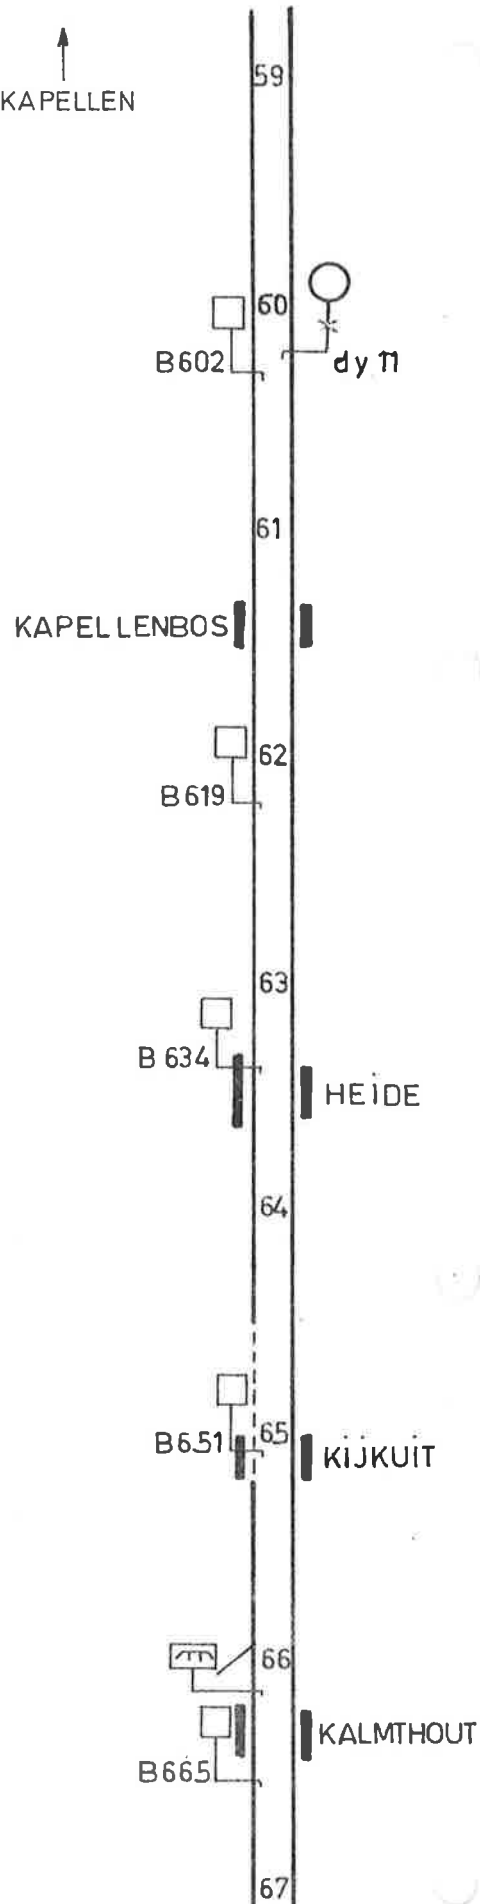

(B) 363101 - 5 - 75 ( 2500 )

L.12-ANTWERPEN-ROOSENDAAL

Nº12 - A1-0475

(B) 363101 - 5 - 75 (2500)

(B) 363101 - 5-75 (2500)

ZIE VOIRE - NS - RE 070175

↑  
KAPELLEN

(B) 363101 - 5 - 75 (2500)

ROOSENDAAL

L.12 - ROOSENDAAL - ANTWERPEN.

Nº 12 - B1 - 0475.

↑  
Y HOLLAND

(B) 363101 - 5 - 75 ( 2500 )