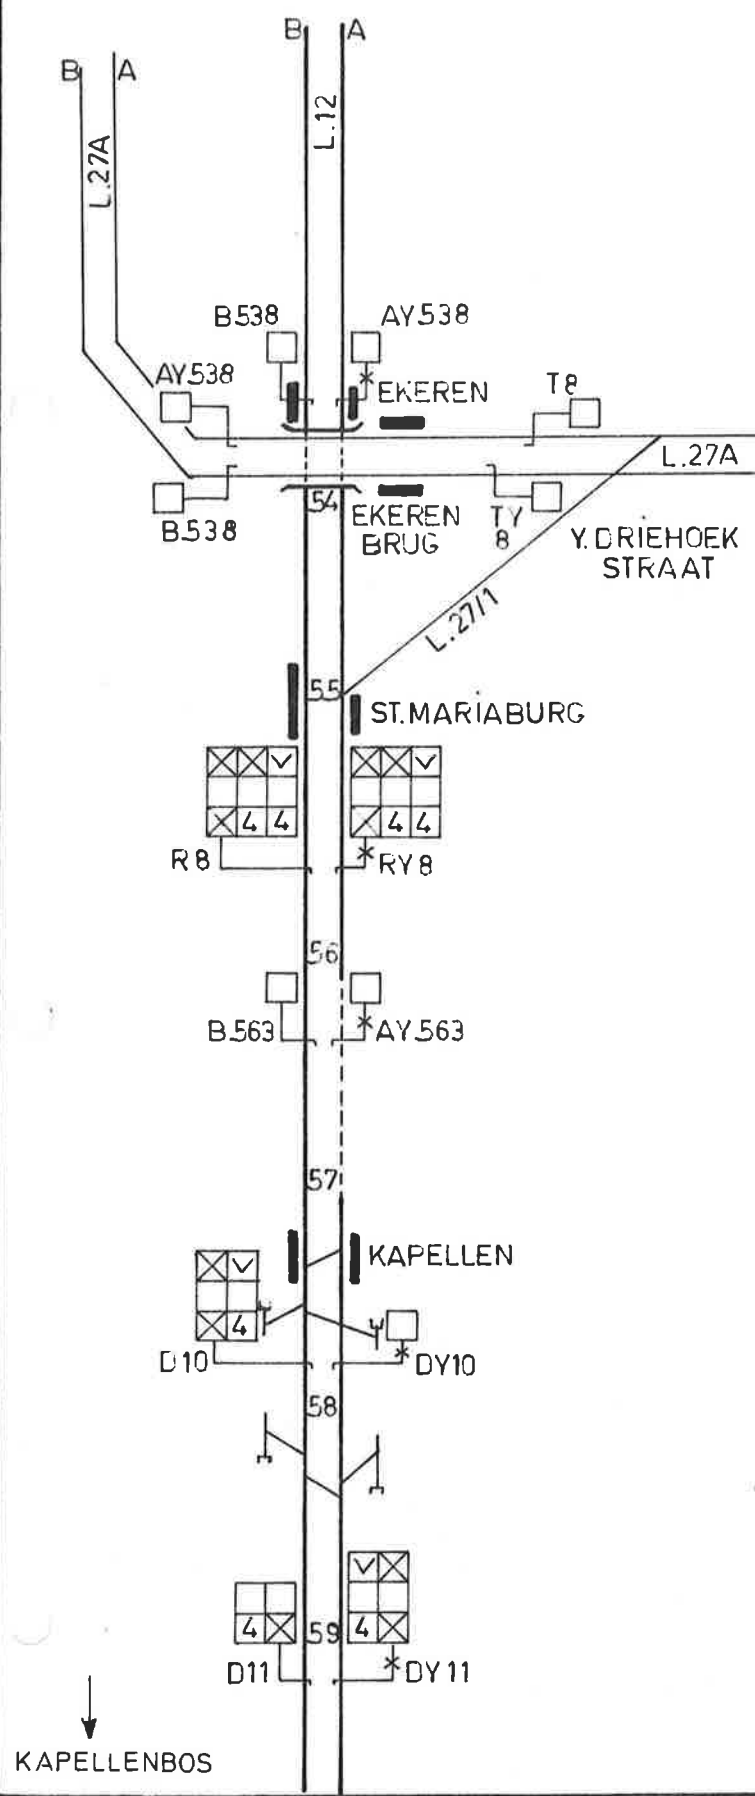

(B) 363101 - 5 - 75 ( 2500 )

L.12-ANTWERPEN-ROOSENDAAL

Nº12 - A1-0475

(B) 363101 - 5 - 75 (2500)

(B) 363101 - 5-75 (2500)

ZIE VOIRE - NS - RE 070175

↑  
KAPELLEN

(B) 363101 - 5 - 75 (2500)

ROOSENDAAL

L.12 - ROOSENDAAL - ANTWERPEN.

Nº 12 - B1 - 0475.

↑  
Y HOLLAND

(B) 363101 - 5 - 75 ( 2500 )