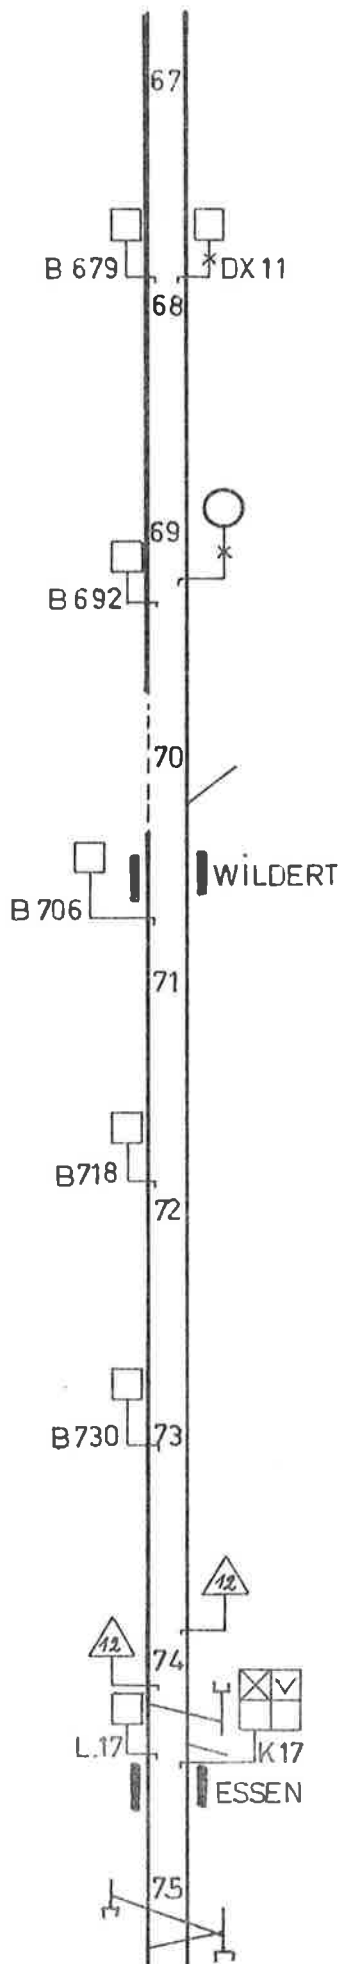

(B) 363101 - 5 - 75 ( 2500 )

L.12-ANTWERPEN-ROOSENDAAL

Nº12 - A1-0475

(B) 363101 - 5 - 75 (2500)

(B) 363101 - 5-75 (2500)

ZIE VOIRE - NS - RE 070175

↑  
KAPELLEN

(B) 363101 - 5 - 75 (2500)

ROOSENDAAL

L.12 - ROOSENDAAL - ANTWERPEN.

Nº 12 - B1 - 0475.

↑  
Y HOLLAND

(B) 363101 - 5 - 75 ( 2500 )