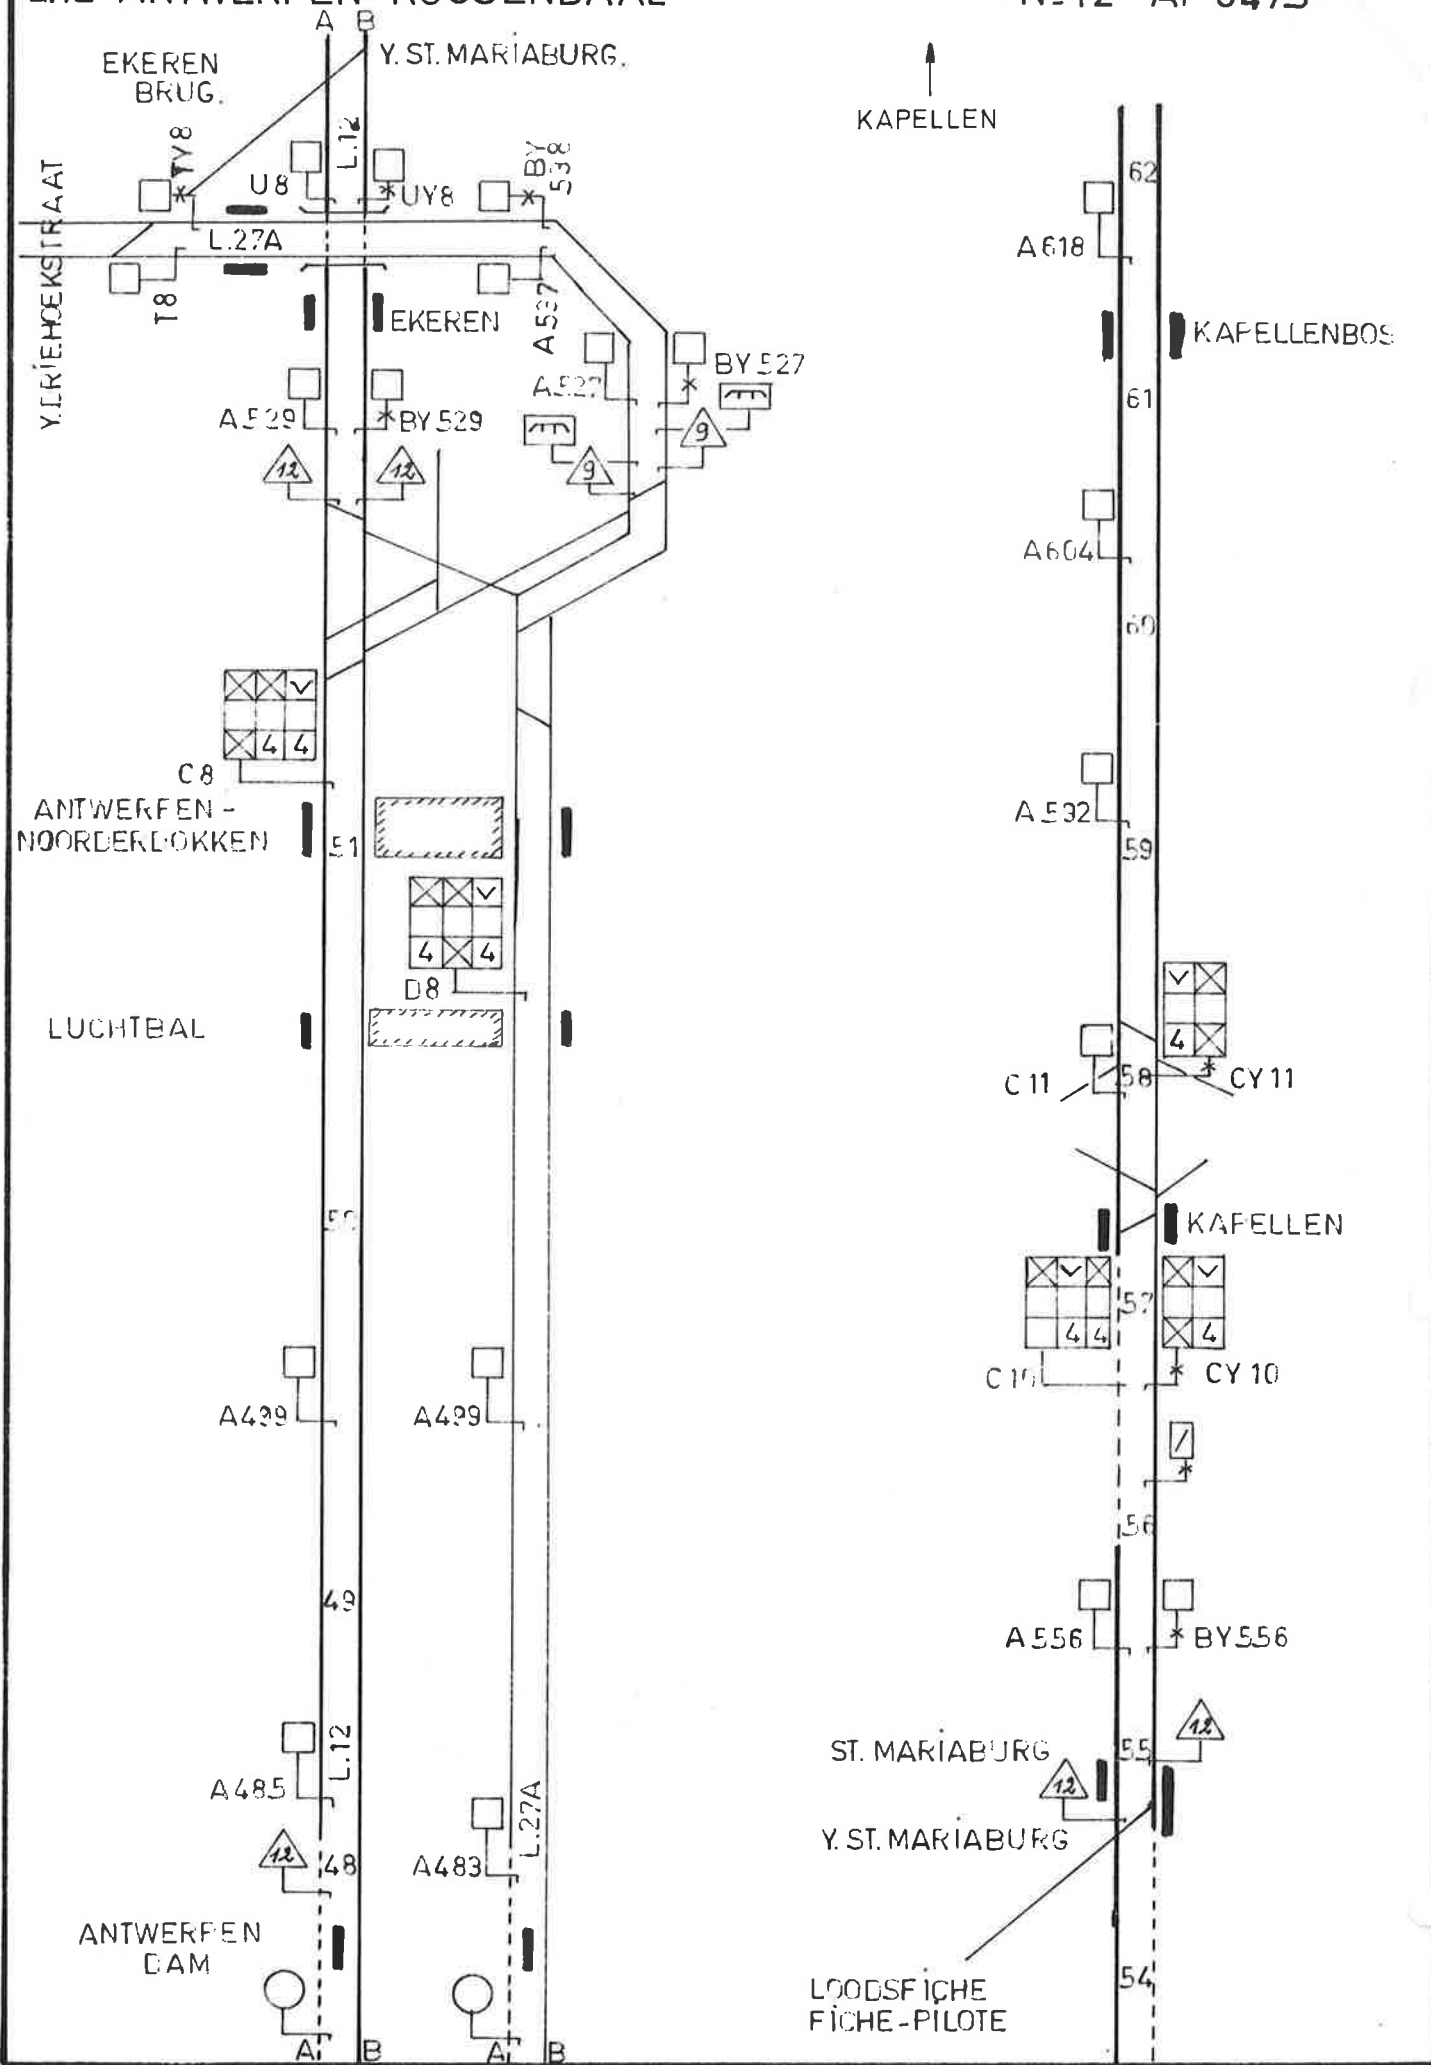

(B) 363101 - 5 - 75 ( 2500 )

L.12-ANTWERPEN-ROOSENDAAL

Nº12 - A1-0475

(B) 363101 - 5 - 75 (2500)

(B) 363101 - 5-75 (2500)

ZIE VOIRE - NS - RE 070175

↑  
KAPELLEN

(B) 363101 - 5 - 75 (2500)

ROOSENDAAL

L.12 - ROOSENDAAL - ANTWERPEN.

Nº 12 - B1 - 0475.

↑  
Y HOLLAND

(B) 363101 - 5 - 75 ( 2500 )