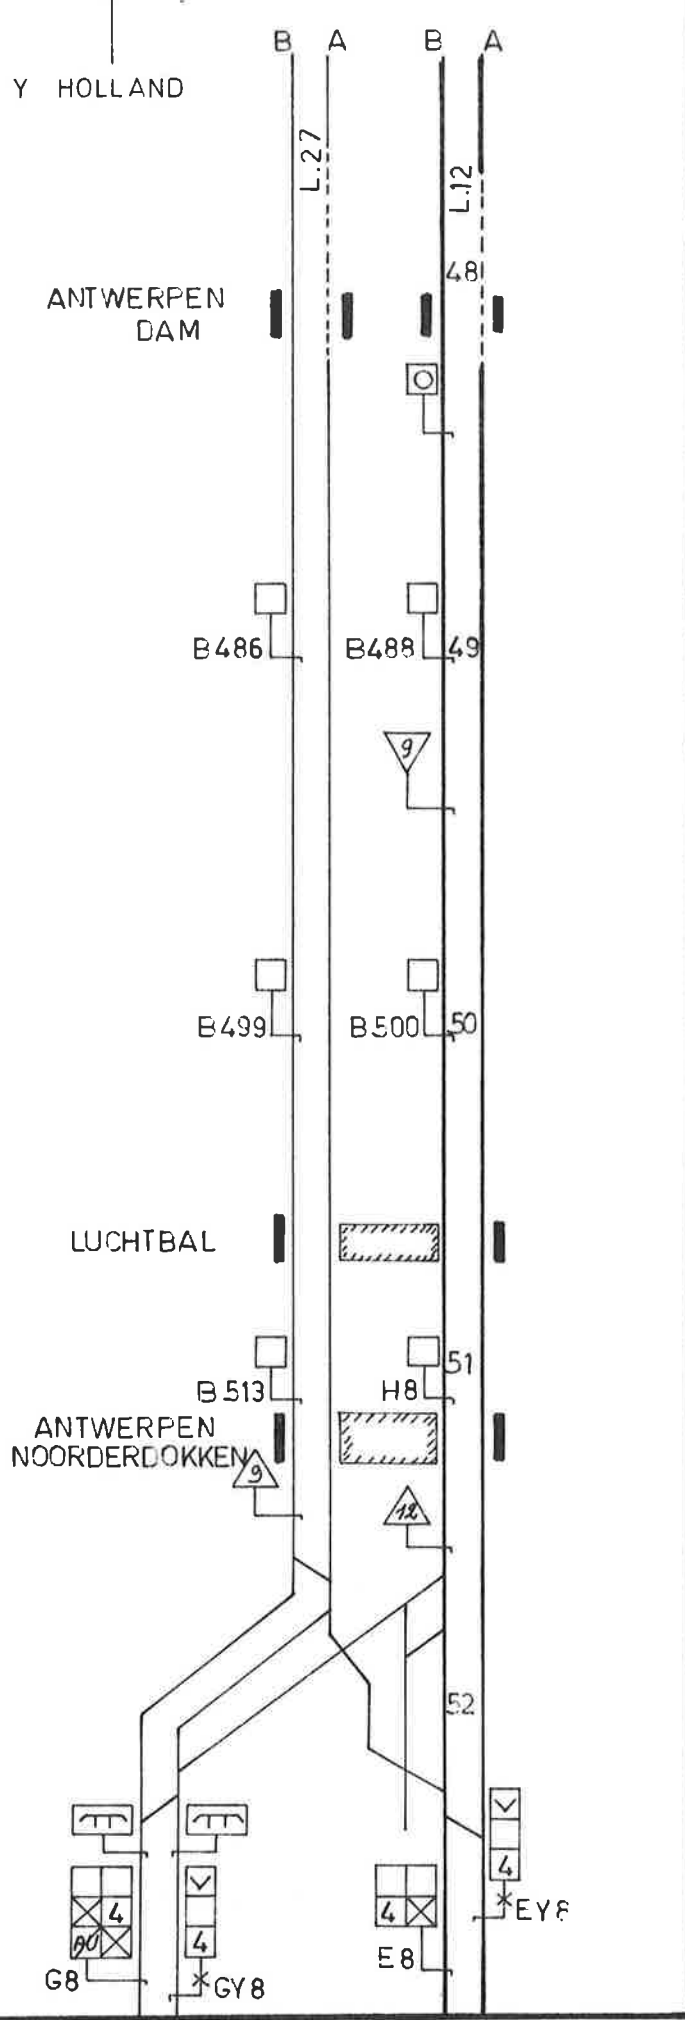

(B) 363101 - 5 - 75 ( 2500 )

L.12-ANTWERPEN-ROOSENDAAL

Nº12 - A1-0475

(B) 363101 - 5 - 75 (2500)

(B) 363101 - 5-75 (2500)

ZIE VOIRE - NS - RE 070175

↑  
KAPELLEN

(B) 363101 - 5 - 75 (2500)

ROOSENDAAL

L.12 - ROOSENDAAL - ANTWERPEN.

Nº 12 - B1 - 0475.

↑  
Y HOLLAND

(B) 363101 - 5 - 75 ( 2500 )