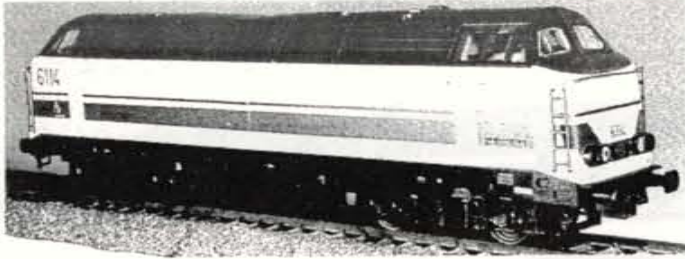

KLEIN MODELLBAHN

KMB 6114
SNCB HLD JAUNE 6114
NMBS HLD GEEL 6114
4280,-

KMB SOSE B1
SNCB WAGON TYPE E EP IV PATINE
NMBS WAGEN TYPE E EP IV VERVULD
470,-