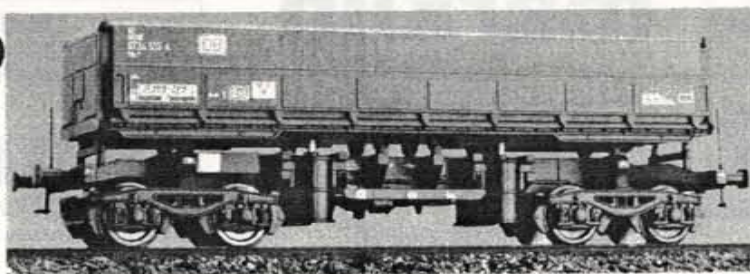

ROC 43222
DRG HLV BR 57
5.530,-

ROC 46630
DB WAGON Tspt AUTO Offs 60 + 10 VOITURES
DB WAGEN Tspt AUTO Offs 60 + 10 AUTOS
2.112,-

ROC 43316
DRG HLV BR 01
6.464,-

ROC 43300
DRG HLV 50 1124
7.023,-

GUTZOLD

GUT 44100
DB WAGON Fas 25
DB WAGEN Fas 25
1.148,-