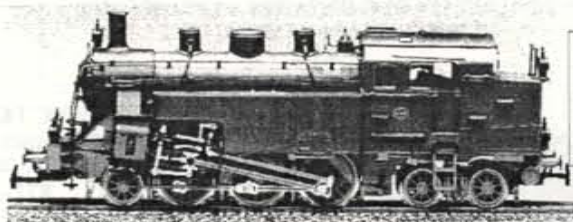

Rivarossi

DB - DR - DRG

RIV 1334
KBSTE Pt 3/6 316
7.717,-