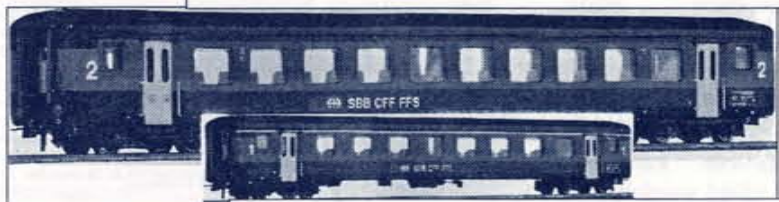

Roco

ROC 44113
SBB SET DE 2 WAGONS CITERNE "ESSO"
SBB SET VAN 2 KETELWAGENS "ESSO"
1.548,-

ROC 44496
SBB VOITURE EW II 2ème CI NOUVELLES COULEURS
SBB EW II RIJTUIG 2de KI NIEUWE KLEUR
1.232,-

ROC 46389
SBB/CFF WAGON CEREALIER Tqpps
SBB/CFF GRAANWAGEN Tqpps
742,-