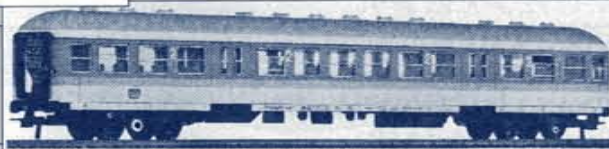

ROC 44247

DB VOITURE SILBERLING 1ère/2ème Cl
DB SILBERLING RIJTUIG 1ste/2de Kl
1.043,-

ROC 44587

DRG VOITURE EX PRUSSIENNE DOUBLE 2Cl
DRG DUBBELE PRUISISCHE RIJTUIG 2Kl
1.746,-

ROC 44588

DRG VOITURE EX PRUSSIENNE DOUBLE 3Cl
DRG DUBBELE PRUISISCHE RIJTUIG 3Kl
1.746,-

ROC 44246

DB VOITURE REGIO 2ème Cl
DB REGIO RIJTUIG 2de Kl
1.043,-