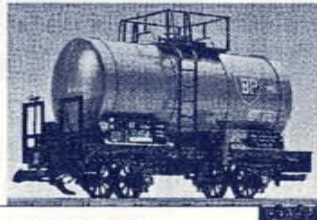

LGB 46400
DR WAGON CITERNE "BP"
DR KETELWAGEN "BP"
2.652,-

LGB 90954
DB VOITURE RESTAURANT INTERMEDIAIRE LCE
DB RESTAURATIE TUSSENRIJTUIG LCE
3.131,-