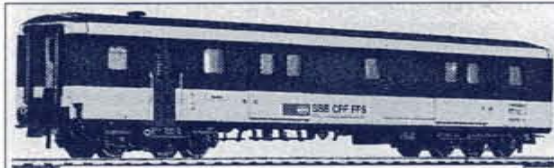

ROC 44334
SBB/CFF FOURGON LEGER VERT/BLANC
SBB/CFF BAGAGEWAGEN GROEN/WIT
912,-