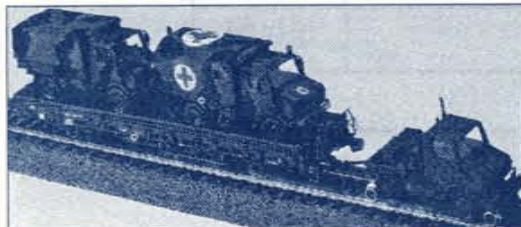

ROC 46076

DB WAGON CITERNE "VTG" GRIS
DB KETELWAGEN "VTG" GRIJS
770,-

ROC MT 825

DB WAGON PLAT + UNIMOGS
DB PLATTEWAGEN + UNIMOGS
2.301,-

ROC 46780

DB WAGON PORTE CONTAINER "CHO YANG"
DB WAGEN CONTAINER TRANSPORT "CHO YANG"
1.081,-