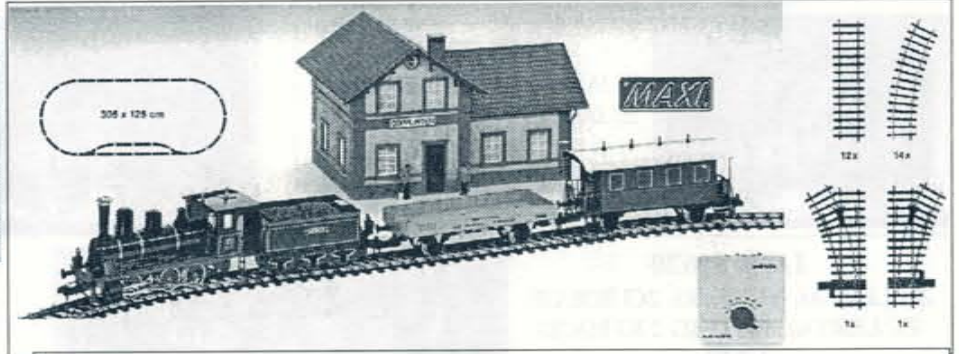

MAR 54409
SET DE DEPART HLV+VOIT.+WAG.+RAILS+GARE MAXI
START SET HLV+RIJT.+WAG.+SPOREN+STATION MAXI
15.180,-