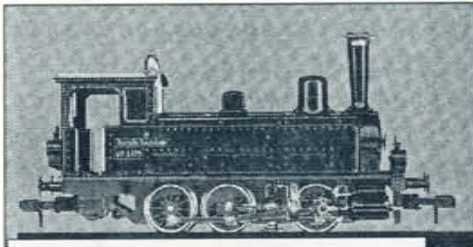

märklin - 1 - maxi

MAR 54502
DRG HLV 3 ESS./ASS. Br89.1335
MAXI
9.125,-