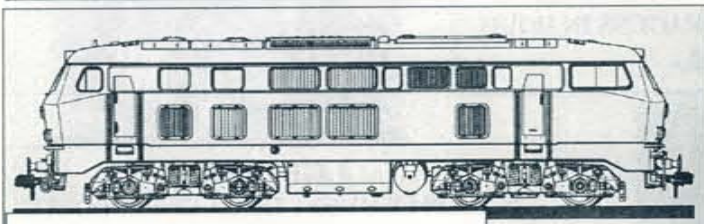

märklin - 1 - maxi

MAR 54502
DRG HLV 3 ESS./ASS. Br89.1335
MAXI
9.125,-

MAR 54409
SET DE DEPART HLV+VOIT.+WAG.+RAILS+GARE MAXI
START SET HLV+RIJT.+WAG.+SPOREN+STATION MAXI
15.180,-

MAR 54990
JEU DE WAGON GRUE MAXI
SET KRAANWAGEN MAXI
5.866,-