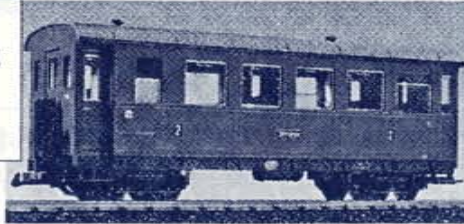

G - G - G - G - G - G -

LGB 30503
ELIAS VOITURE 2 ESS. ¾ CI
ELIAS RIJTUIG 2 ASS. ¾ KI
3.937,-

LGB 30504
ELIAS VOITURE 2 ESS. 4 CI
ELIAS RIJTUIG 2 ASS. 4 KL
3.800,-

LGB 31620
ZILLERTAL VOITURE 2CI ROUGE
ZILLERTAL RIJTUIG 2 KI ROOD
4.279,-