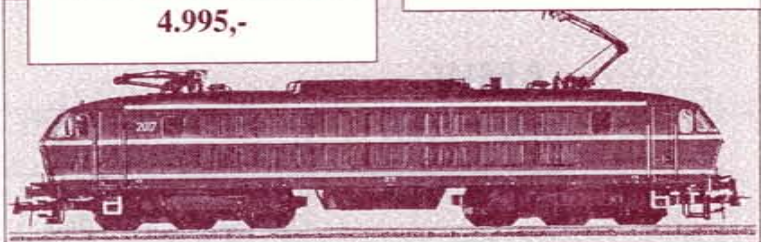

ROC 44350
SNCB VOITURE MEMLING ICI NOUVEAU N° 1/87
NMBS MEMLING RIJTUIG 1KL NIEUW Nr 1/87
1.550,-