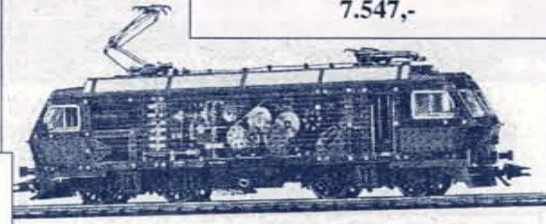

ROC 43704

DR HLD Br 232
3.988,-

ROC 43705

DB AG HLD Br 232
4.017,-

J1-18

SBB - CFF - BLS - ... märklin

MAR 34301
SBB HLE SERIE Re 446
SBB HLE REEKS Re 446
6.189,-

MAR 37302
SOB Re 4/4 "MECANO" (DIGITAL)
7.547,-