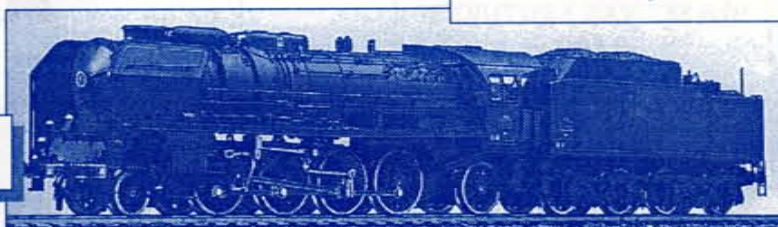

GUT 45500
SNCF HLV 150 Y 3697 50 ANS/JAREN
8995,-

GUT 45501
SNCF HLV 150 Y 3656
8995,-

SNCF

JOU 8276
SNCF HLV 141 P 3
TENDER 34 P
7.995,-