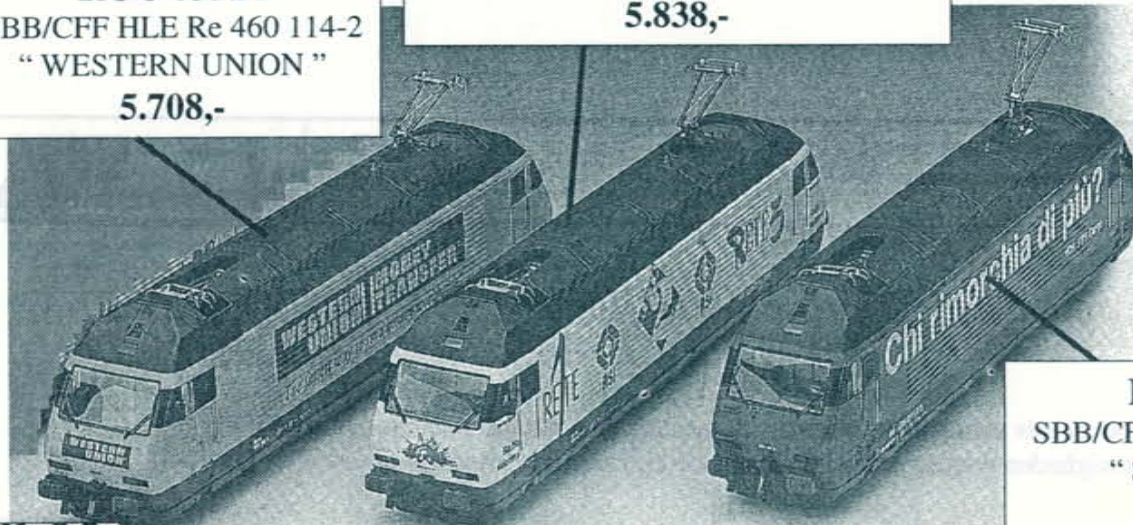

ROC 46919
DB-AG WAGON TREMIE "DB CARGO" Faals
DB-AG ERSTWAGEN Faals "DB CARGO"
961,-

ROC 63515
SBB/CFF HLE Re 460 073-0 "TSI"
5.838,-

ROC 63514
SBB/CFF HLE Re 460 114-2
"WESTERN UNION"
5.708,-