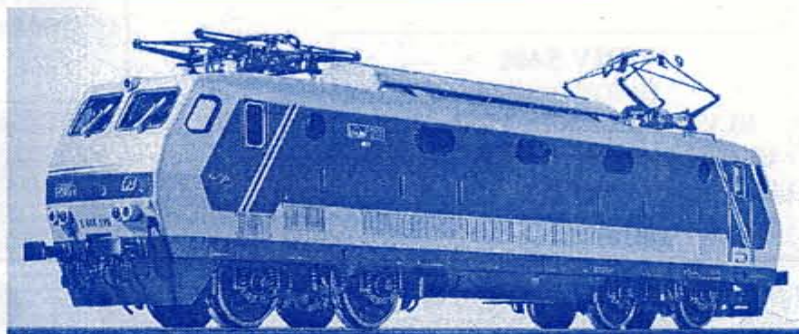

RIV 3637
FS SET 3 VOITURES INTERNATIONNALE TYPE X
FS SET 3 INTERNATIONNALE RIJTUIGEN TYPE X
3.793,-