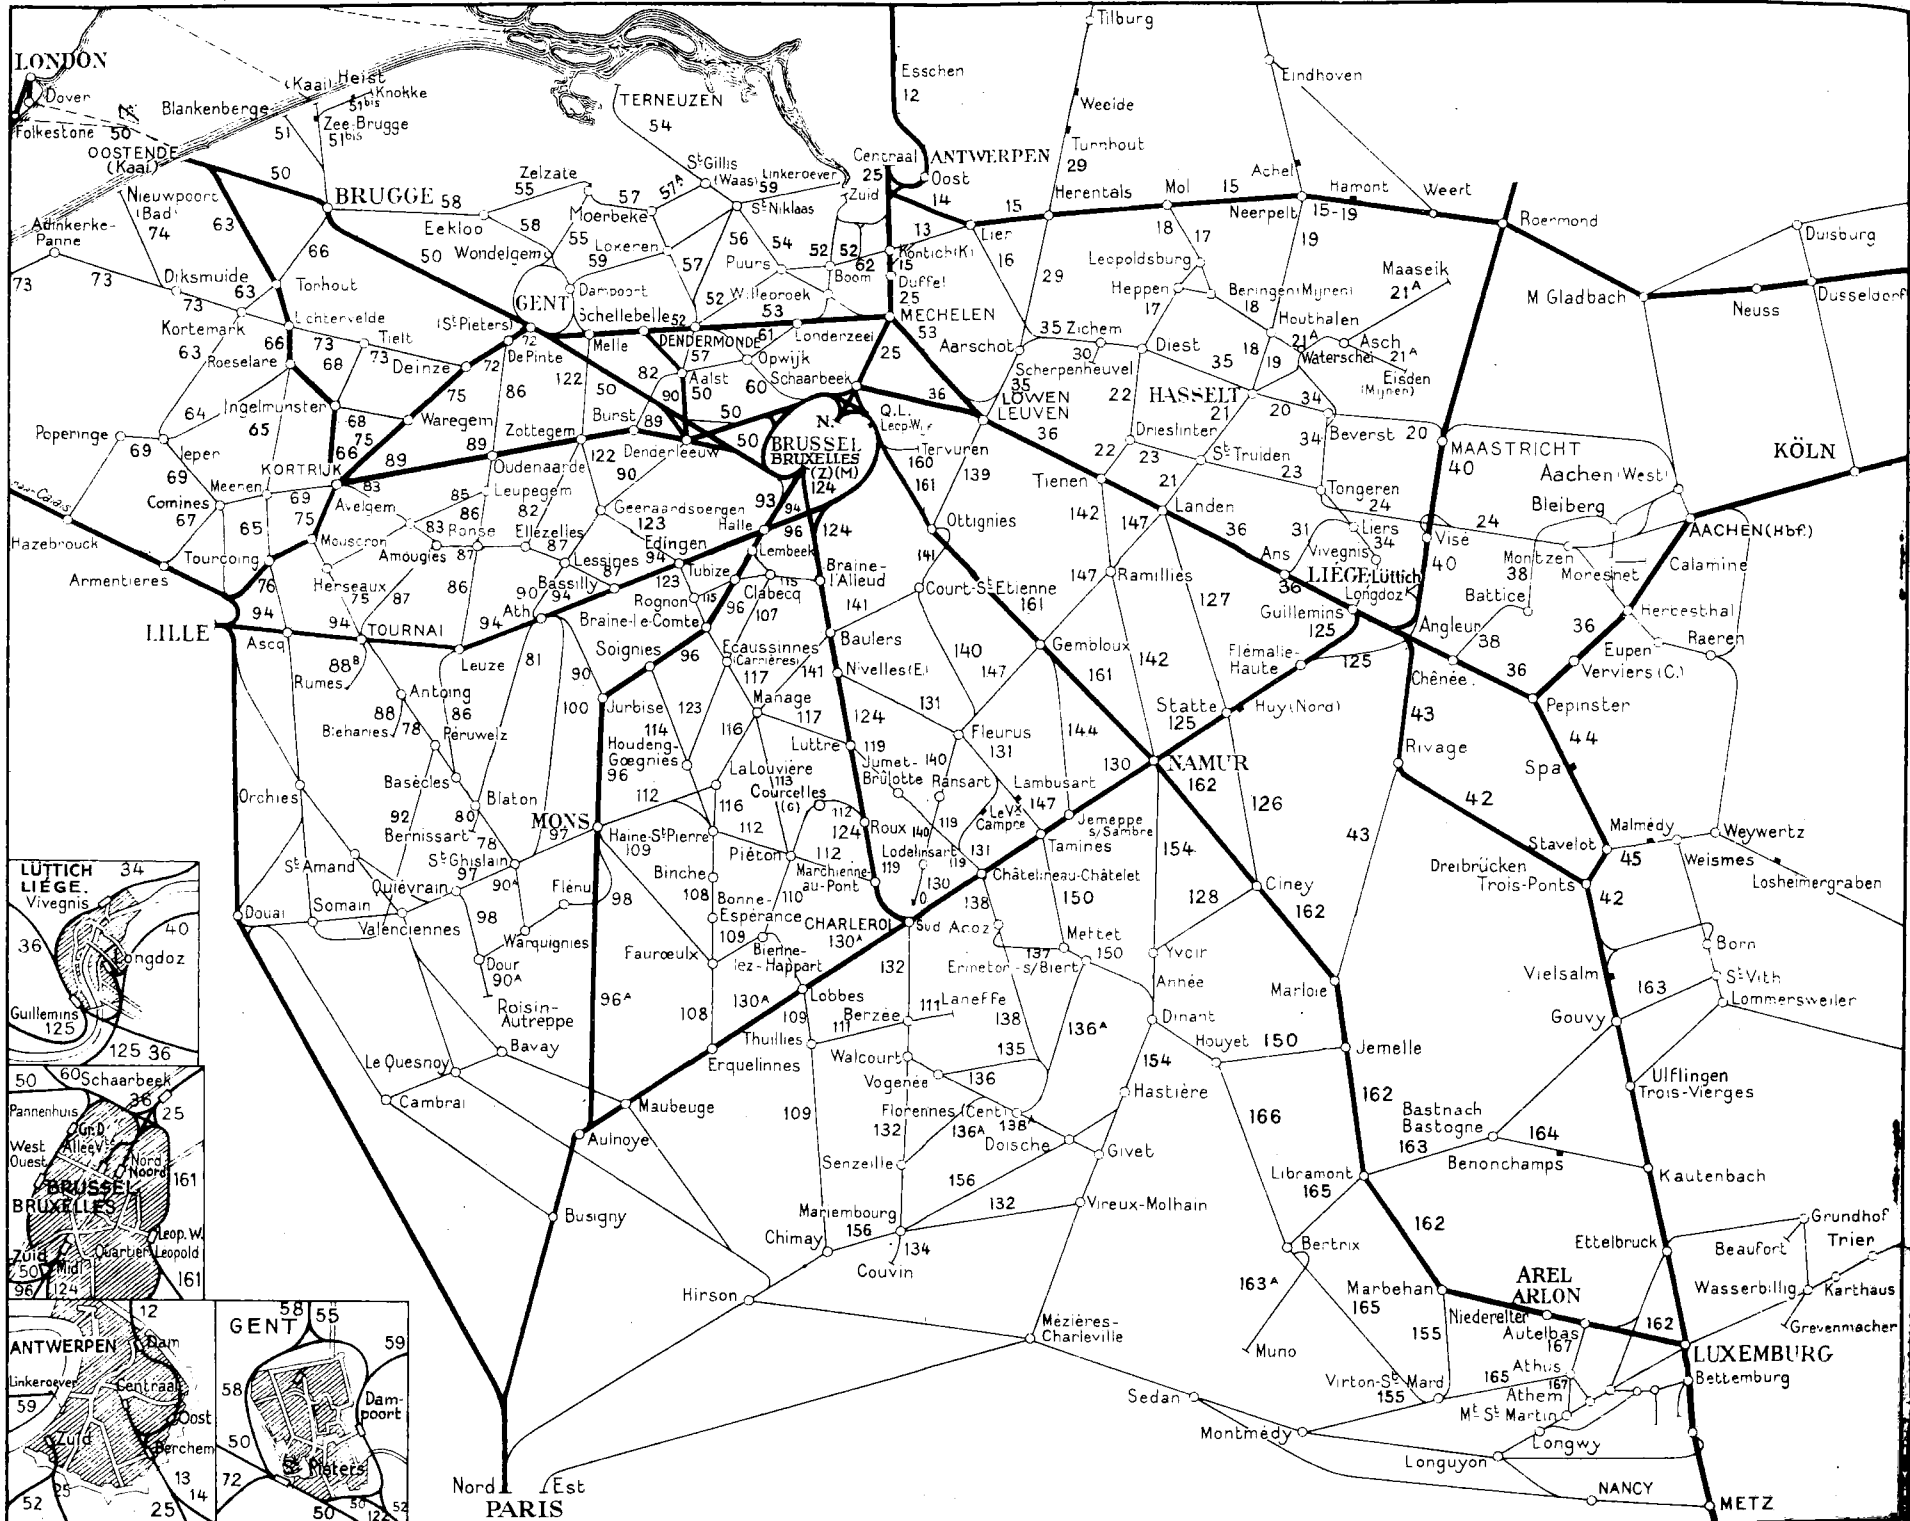

EISENBAHNBETRIEBSDIREKTION BRÜSSEL

BELGISCHE SPOORWEGEN

CHEMINS DE FER BELGES

AMTLICHES KURSBUCH

OFFICIEELE REISGIDS

INDICATEUR OFFICIEL

1-XI-1943

INDUSTRIELLE,